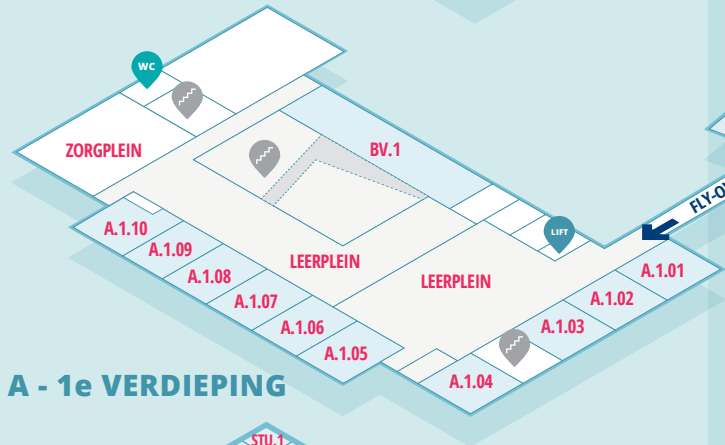

# CLV | PLATTEGROND

BEKIJK ONLINE

A

B

C - 2e VERDIEPING

C - 1e VERDIEPING

C - BEGANE GROND

C

D - SPORTZAAL

D