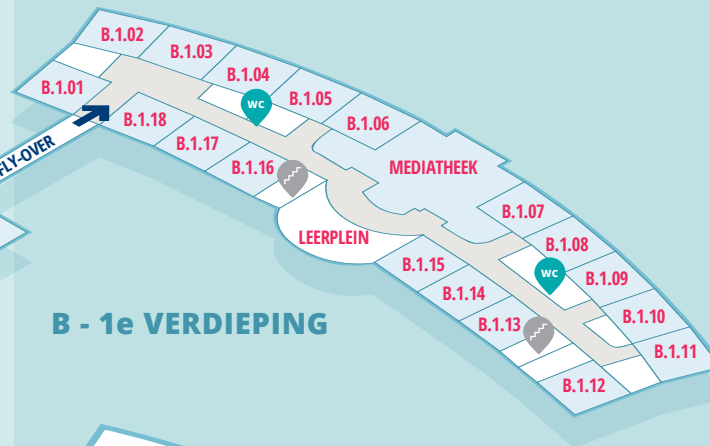

# CLV | PLATTEGROND

BEKIJK ONLINE

A

B

C - 2e VERDIEPING

C - 1e VERDIEPING

C - BEGANE GROND

C

D - SPORTZAAL

D