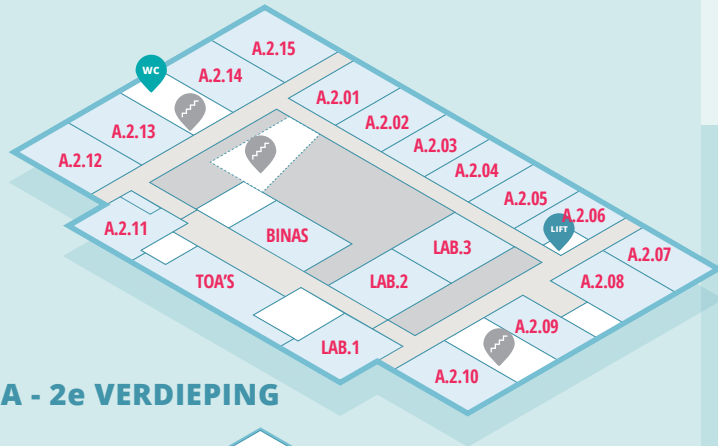

# CLV | PLATTEGROND

BEKIJK ONLINE

A

B

C - 2e VERDIEPING

C - 1e VERDIEPING

C - BEGANE GROND

C

D - SPORTZAAL

D